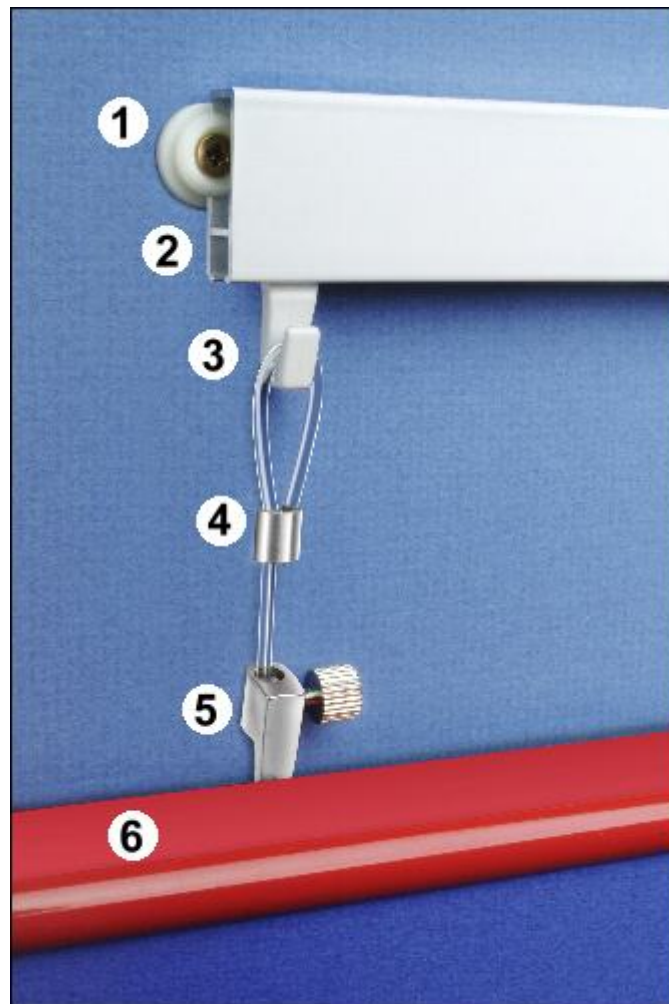

## Bilderschienen und Hängesysteme

Detailansicht - Bilderschiene mit Aufhängesystem:

1 Befestigungsclip, 2 Bilderschiene (weiß), 3 Gleithaken, 4 Perlenseil, 5 Bilderhaken, 6 Rahmen des aufgehängten Bildes.

Als Muster haben wir eine rote Aluminium-Bilderrahmenleiste auf den Bilderhaken gehängt.

- Bilder auf- und umhängen in seiner einfachsten Form unter Verwendung unseres perfekt verarbeiteten Wandprofils aus hochwertigem Aluminium.
- Ohne sichtbare Befestigung. Pro Meter Clipschiene 3-4 Befestigungsclips mit Dübel und Schraube unterhalb der Decke an der Wand anbringen. Schiene jeweils an der Clipoberkante ansetzen und mit lockerem Druck einclicken.
- Problemlose Integration in jede Inneneinrichtung. Ihre Bilder hängen sicher an transparenten Perlonseilen; Hammer und Nägel haben ausgedient.
- Das ewige Ausmessen, Anzeichnen und Beschädigen Ihrer Wände entfällt.
- Unser Clipschienensystem mit ausgeklügeltem Zubehörprogramm läßt Ihnen beim Bilderaufhängen den notwendigen Freiraum.
- Spielen Sie mit Ihrer Phantasie und entdecken Sie die zahlreichen Gestaltungsmöglichkeiten Ihrer Räume.
- Das Bilderumhängen, Austauschen und die Variation der Höhe werden kinderleicht. Sie können mit Artline Bilderschiene Dekorationen, Spiegel, Wanduhren und vieles mehr an unseren stabilen höhenverstellbaren Bilderhaken aufhängen.

## Befestigungsclip aus Kunststoff mit Einrastmöglichkeit

Notwendig sind 3-4 Stück pro Meter. Der Clip muß fest an die Wand geschraubt werden, damit ein sicherer Halt der Schiene gewährleistet ist. Bei unebenen Wänden kann zusätzlich eine Unterlagscheibe mit dem Clip verschraubt werden.

### Schienenverbinder - Clickverbindungsstück aus massivem Messing

Für exakte Schienenverbindungen bei Montagen über zwei Meter Länge. Wird einfach von hinten in die Schiene eingeklickt und ist von vorne nicht sichtbar. Hält die Bilderschienen sicher zusammen und kann auf Wunsch sogar an die Wand geschraubt werden!