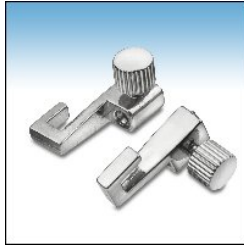

Artline-Bilderhaken "klein"

Formschöner Bilderhaken, welcher am häufigsten verwendet wird! Stabile Vollmetallausführung. Tragkraft ca. 6 kg. Höhenverstellbar mittels seitlicher, 7 mm breiter, griffiger Rändelschraube. Das Seil sollte nicht durchgequetscht werden! Extrem flach (8 mm), dadurch hängen die Exponate nah an der Wand. Kein unschönes "Verwackeln" der Bilder mehr! Auch kleinere Bilder, rahmenlose Bildhalter und Alu-Rahmen können problemlos aufgehängt werden. Abmessungen: H 2,3 cm

vernickelt

pro Stück	ab 50 Stück	ab 100 Stück
€ 1.09 netto	€ 0.99 netto	€ 0.91 netto
€ 1.30 brutto	€ 1.18 brutto	€ 1.08 brutto