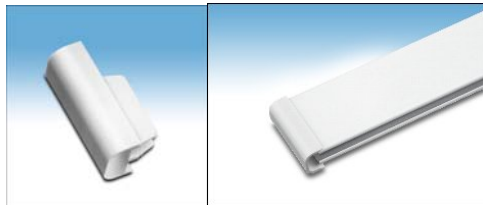

Endkappen - zum sauberen Abschluß

weiß oder grau

pro Stück

€ 0.39 netto

€ 0.46 brutto

ab 50 Stück

€ 0.33 netto

€ 0.39 brutto