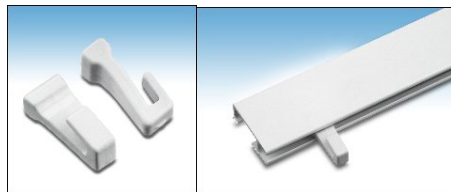

## Bilderschienen und Hängesysteme

Detailansicht - Bilderschiene mit Aufhängesystem:

1 Befestigungsclip, 2 Bilderschiene (weiß), 3 Gleithaken, 4 Perlenseil, 5 Bilderhaken, 6 Rahmen des aufgehängten Bildes.

## Eckverbinder

Für elegante Schienenverbindungen bei Innen- und Außenecken.  
Hält Bilderschienen sicher zusammen.

*weiß oder grau*

pro Stück

€ 0.92 netto

**€ 1.09** brutto

## Gleithaken - zum Einhängen der Perlenseile

Stabile Metallausführung. Mit Aushängesicherung für Seile mit 2 mm Durchmesser. Werden von der Seite in die Bilderschiene eingeführt.  
Abmessungen: H 1,9 cm