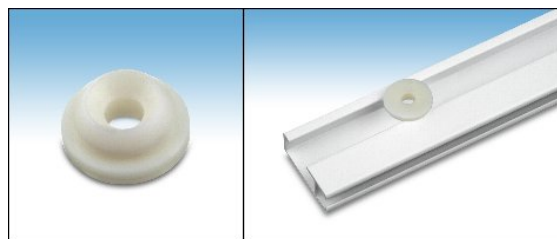

Als Muster haben wir eine rote Aluminium-Bilderrahmenleiste auf den Bilderhaken gehängt.

- Bilder auf- und umhängen in seiner einfachsten Form unter Verwendung unseres perfekt verarbeiteten Wandprofils aus hochwertigem Aluminium.
- Ohne sichtbare Befestigung. Pro Meter Clipschiene 3-4 Befestigungsclips mit Dübel und Schraube unterhalb der Decke an der Wand anbringen. Schiene jeweils an der Clipoberkante ansetzen und mit lockerem Druck einclicken.
- Problemlose Integration in jede Inneneinrichtung. Ihre Bilder hängen sicher an transparenten Perlonseilen; Hammer und Nägel haben ausgedient.
- Das ewige Ausmessen, Anzeichnen und Beschädigen Ihrer Wände entfällt.
- Unser Clipschienensystem mit ausgeklügeltem Zubehörprogramm läßt Ihnen beim Bilderaufhängen den notwendigen Freiraum.
- Spielen Sie mit Ihrer Phantasie und entdecken Sie die zahlreichen Gestaltungsmöglichkeiten Ihrer Räume.
- Das Bilderumhängen, Austauschen und die Variation der Höhe werden kinderleicht. Sie können mit Artline Bilderschiene Dekorationen, Spiegel, Wanduhren und vieles mehr an unseren stabilen höhenverstellbaren Bilderhaken aufhängen.

## Artline-Bilderschiene aus hochwertigem Aluminium

Clipschiene Spezial - weiß pulverbeschichtet oder  
Aluminium eloxiert silber matt

Länge: 2 m / Abmessungen: 2,6 x 0,8 cm

bis 25 m	ab 26 m	ab 50 m	ab 100 m
pro Meter	pro Meter	pro Meter	pro Meter
€ 4.57 netto	€ 4.19 netto	€ 3.82 netto	€ 3.40 netto
<b>€ 5.44</b> brutto	<b>€ 4.99</b> brutto	<b>€ 4.55</b> brutto	<b>€ 4.05</b> brutto

## Befestigungsclip aus Kunststoff mit Einrastmöglichkeit

Notwendig sind 3-4 Stück pro Meter. Der Clip muß fest an die Wand geschraubt werden, damit ein sicherer Halt der Schiene gewährleistet ist. Bei unebenen Wänden kann zusätzlich eine Unterlagscheibe mit dem Clip verschraubt werden.