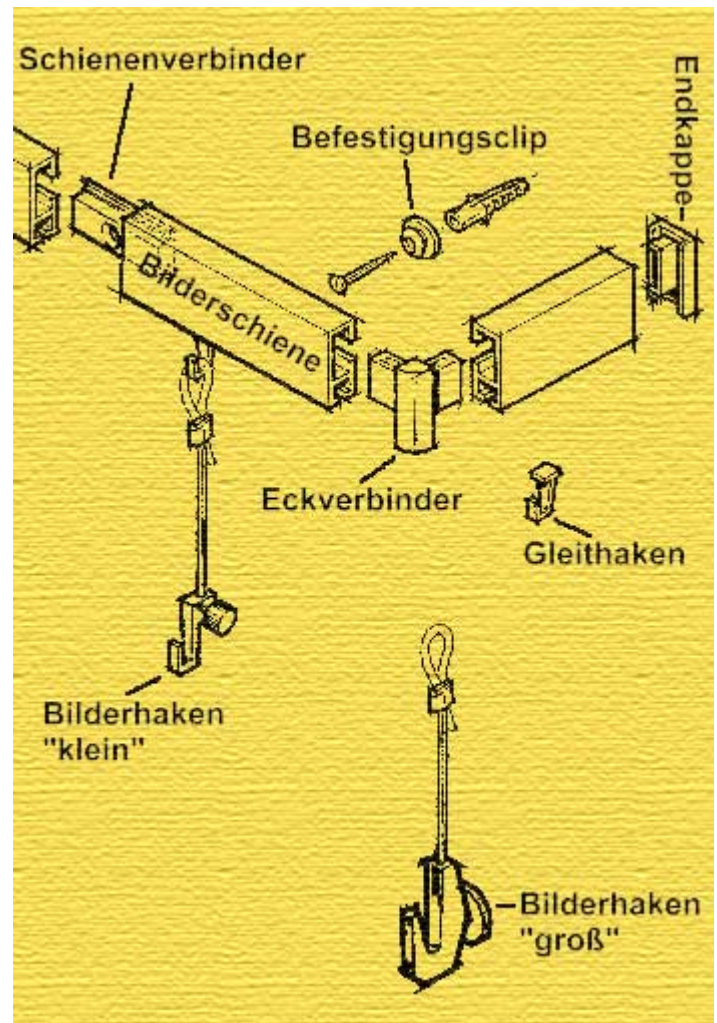

## Bilderschienen und Hängesysteme

Detailansicht - Bilderschiene mit Aufhängesystem:

1 Befestigungsclip, 2 Bilderschiene (weiß), 3 Gleithaken, 4 Perlenseil, 5 Bilderhaken, 6 Rahmen des aufgehängten Bildes.

Als Muster haben wir eine rote Aluminium-Bilderrahmenleiste auf den Bilderhaken gehängt.

- Bilder auf- und umhängen in seiner einfachsten Form unter Verwendung unseres perfekt verarbeiteten Wandprofils aus hochwertigem Aluminium.
- Ohne sichtbare Befestigung. Pro Meter Clipschiene 3-4 Befestigungsclips mit Dübel und Schraube unterhalb der Decke an der Wand anbringen. Schiene jeweils an der Clipoberkante ansetzen und mit lockerem Druck einclicken.
- Problemlose Integration in jede Inneneinrichtung. Ihre Bilder hängen sicher an transparenten Perlonseilen; Hammer und Nägel haben ausgedient.
- Das ewige Ausmessen, Anzeichnen und Beschädigen Ihrer Wände entfällt.
- Unser Clipschienensystem mit ausgeklügeltem Zubehörprogramm läßt Ihnen beim Bilderaufhängen den notwendigen Freiraum.
- Spielen Sie mit Ihrer Phantasie und entdecken Sie die zahlreichen Gestaltungsmöglichkeiten Ihrer Räume.
- Das Bilderumhängen, Austauschen und die Variation der Höhe werden kinderleicht. Sie können mit Artline Bilderschiene Dekorationen, Spiegel, Wanduhren und vieles mehr an unseren stabilen höhenverstellbaren Bilderhaken aufhängen.

## Befestigungsclip aus Kunststoff mit Einrastmöglichkeit

Notwendig sind 3-4 Stück pro Meter. Der Clip muß fest an die Wand geschraubt werden, damit ein sicherer Halt der Schiene gewährleistet ist. Bei unebenen Wänden kann zusätzlich eine Unterlagscheibe mit dem Clip verschraubt werden.

### Schienenverbinder - Clickverbindungsstück aus massivem Messing

Für exakte Schienenverbindungen bei Montagen über zwei Meter Länge. Wird einfach von hinten in die Schiene eingeklickt und ist von vorne nicht sichtbar. Hält die Bilderschienen sicher zusammen und kann auf Wunsch sogar an die Wand geschraubt werden!