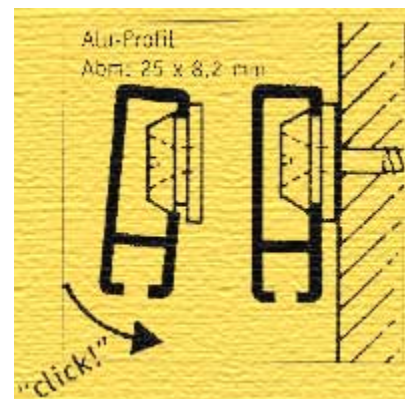

## Bilderschienen und Hängesysteme

Detailansicht - Bilderschiene mit Aufhängesystem:

1 Befestigungsclip, 2 Bilderschiene (weiß), 3 Gleithaken, 4 Perlenseil, 5 Bilderhaken, 6 Rahmen des aufgehängten Bildes.

Als Muster haben wir eine rote Aluminium-Bilderrahmenleiste auf den Bilderhaken gehängt.

- Bilder auf- und umhängen in seiner einfachsten Form unter Verwendung unseres perfekt verarbeiteten Wandprofils aus hochwertigem Aluminium.
- Ohne sichtbare Befestigung. Pro Meter Clipschiene 3-4 Befestigungsclips mit Dübel und Schraube unterhalb der Decke an der Wand anbringen. Schiene jeweils an der Clipoberkante ansetzen und mit lockerem Druck einclicken.
- Problemlose Integration in jede Inneneinrichtung. Ihre Bilder hängen sicher an transparenten Perlonseilen; Hammer und Nägel haben ausgedient.
- Das ewige Ausmessen, Anzeichnen und Beschädigen Ihrer Wände entfällt.
- Unser Clipschienensystem mit ausgeklügeltem Zubehörprogramm läßt Ihnen beim Bilderaufhängen den notwendigen Freiraum.
- Spielen Sie mit Ihrer Phantasie und entdecken Sie die zahlreichen Gestaltungsmöglichkeiten Ihrer Räume.
- Das Bilderumhängen, Austauschen und die Variation der Höhe werden kinderleicht. Sie können mit Artline Bilderschiene Dekorationen, Spiegel, Wanduhren und vieles mehr an unseren stabilen höhenverstellbaren Bilderhaken aufhängen.

## Befestigungsclip aus Kunststoff mit Einrastmöglichkeit

Notwendig sind 3-4 Stück pro Meter. Der Clip muß fest an die Wand geschraubt werden, damit ein sicherer Halt der Schiene gewährleistet ist. Bei unebenen Wänden kann zusätzlich eine Unterlagscheibe mit dem Clip verschraubt werden.