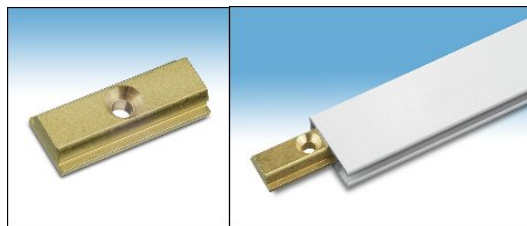

## Bilderschienen und Hängesysteme

Detailansicht - Bilderschiene mit Aufhängesystem:

1 Befestigungsclip, 2 Bilderschiene (weiß), 3 Gleithaken, 4 Perlenseil, 5 Bilderhaken, 6 Rahmen des aufgehängten Bildes.

## Befestigungsclip aus Kunststoff mit Einrastmöglichkeit

Notwendig sind 3-4 Stück pro Meter. Der Clip muß fest an die Wand geschraubt werden, damit ein sicherer Halt der Schiene gewährleistet ist. Bei unebenen Wänden kann zusätzlich eine Unterlagscheibe mit dem Clip verschraubt werden.

## Dübel incl. Schraube für Befestigungsclipse

pro Satz

€ 0.09 netto

**€ 0.11** brutto

ab 100 Sätzen

€ 0.07 netto

**€ 0.09** brutto

### Schienenverbinder - Clickverbindungsstück aus massivem Messing

Für exakte Schienenverbindungen bei Montagen über zwei Meter Länge. Wird einfach von hinten in die Schiene eingeklickt und ist von vorne nicht sichtbar. Hält die Bilderschienen sicher zusammen und kann auf Wunsch sogar an die Wand geschraubt werden!