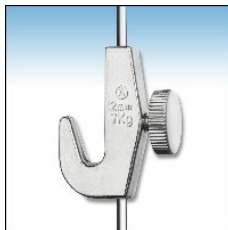

Artline-Bilderhaken "groß"

Stabile Vollmetallausführung. Tragkraft ca. 7 kg. Einfach auf das Seil aufschieben und mittels Rändelschraube (1,3 cm) in gewünschter Höhe feststellen. Das Seil sollte nicht durchgequetscht werden! An einem Seil können mehrere Haken und somit Bilder angebracht werden. Abmessungen: H 3,2 cm

vernickelt

pro Stück	ab 50 Stück	ab 100 Stück
€ 1.46 netto	€ 1.37 netto	€ 1.29 netto
€ 1.74 brutto	€ 1.63 brutto	€ 1.54 brutto